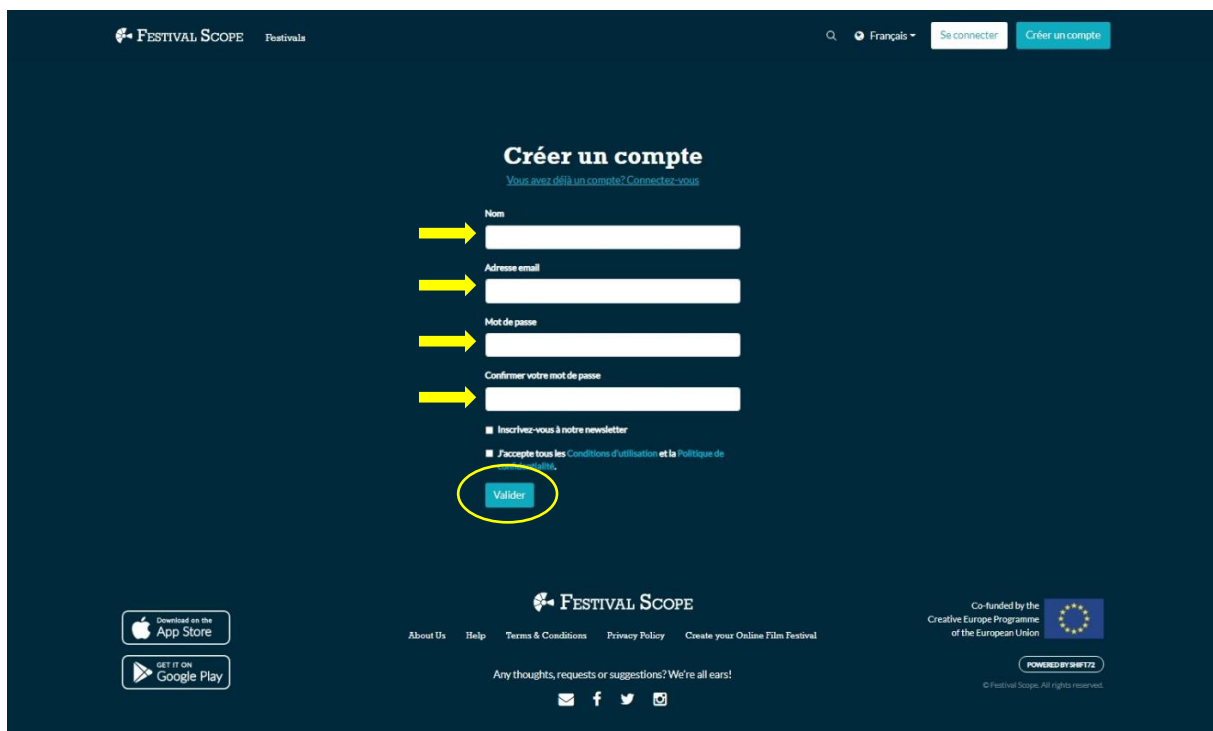

Besuchen Sie die belgische LUX Virtual Cinema Seite.

<https://www.festivalscope.com/page/lux-audience-award-2021-belgium/>

2. Cliquez sur «créer un compte».

Klik op “créer un compte”.

Klicken Sie auf „créer un compte“.

3. Entrez vos coordonnées, acceptez les conditions générales, et cliquez sur «valider».

Vul uw gegevens in, accepteer de voorwaarden en klik op “valider”.

Bitte geben Sie Ihre Zugangsdaten ein. Um sich anzumelden, klicken Sie nun auf „valider“.