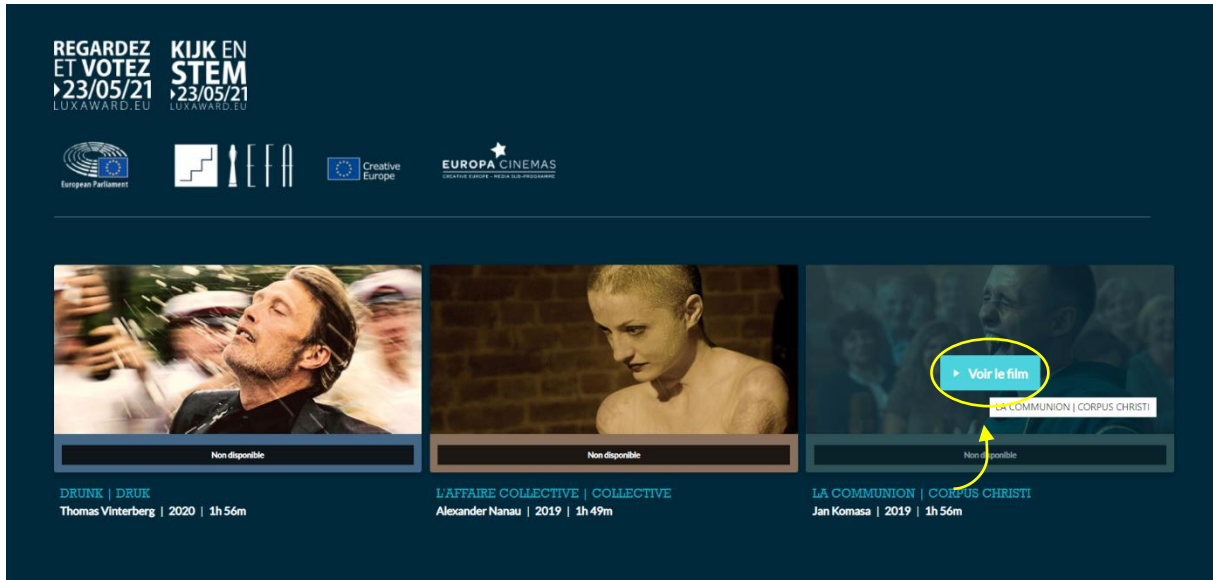

Besuchen Sie die belgische LUX Virtual Cinema Seite.

<https://www.festivalscope.com/page/lux-audience-award-2021-belgium/>

2. Cliquez sur «créer un compte».

Klik op “créer un compte”.

Klicken Sie auf „créer un compte“.

3. Entrez vos coordonnées, acceptez les conditions générales, et cliquez sur «valider».

Vul uw gegevens in, accepteer de voorwaarden en klik op “valider”.

Bitte geben Sie Ihre Zugangsdaten ein. Um sich anzumelden, klicken Sie nun auf „valider“.

4. Retournez au site belge du LUX Virtual Cinema.

Keer terug naar de belgische webpagina van de LUX Virtual Cinema.
Kehren Sie auf die belgische LUX Virtual Cinema Seite zurück.
<https://www.festivalscope.com/page/lux-audience-award-2021-belgium/>

5. Pour visionner le film de votre choix, cliquez sur le bouton bleu sur l'image du film.

Om de film van uw keuze te bekijken, klik op de blauwe knop op de afbeelding van de film.
Klicken Sie auf die blaue Schaltfläche auf dem Bild des Films Ihrer Wahl um ihn anzuschauen.