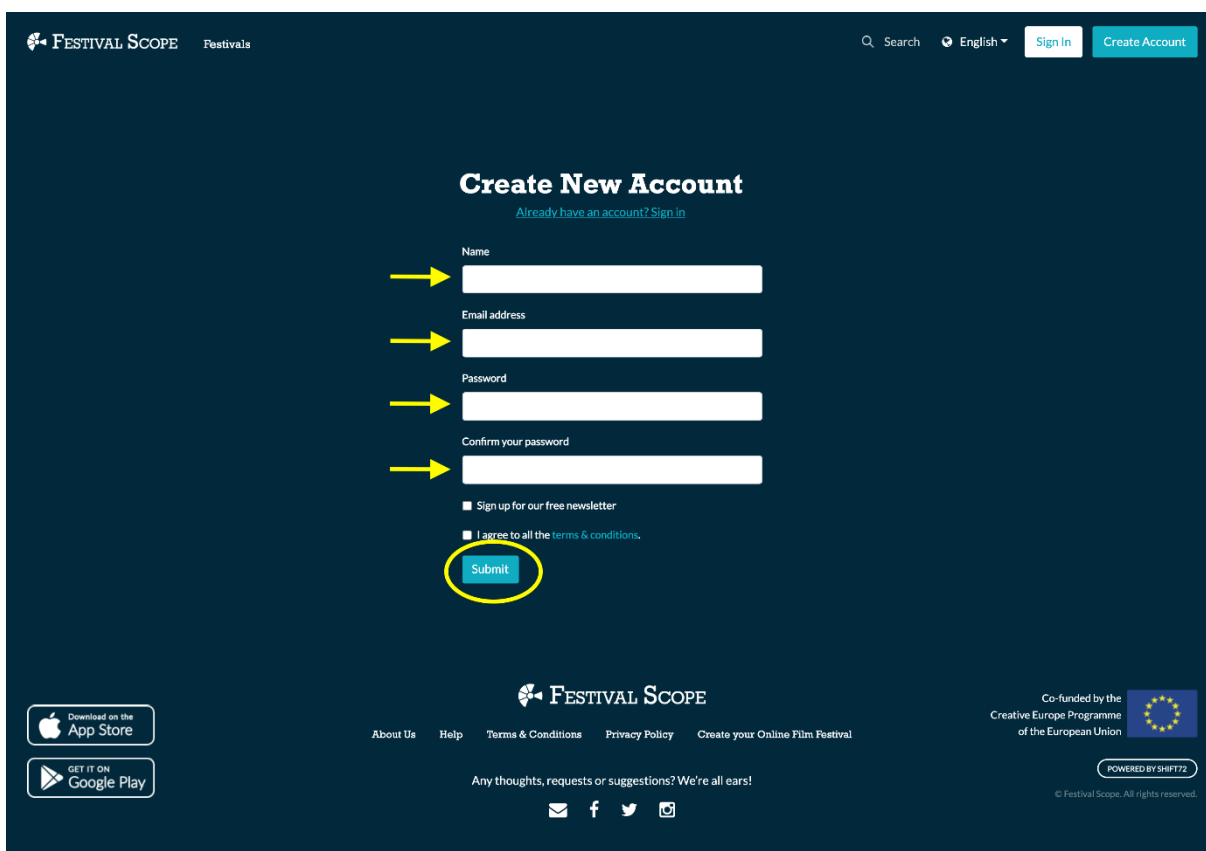

# Näpunäiteid LUX Virtual Cinema kasutamiseks

1. Filmide vaatamiseks Eestis minge LUX Virtual Cinema lehele.  
<https://www.festivalscope.com/page/lux-audience-award-2021-estonia/>
2. Klõpsake nuppu „loo konto”.

3. Sisestage andmed, nõustuge tingimustega ning klõpsake nupul „Esita”.

4. Naaske Eesti jaoks mõeldud LUX Virtual Cinema lehele.  
<https://www.festivalscope.com/page/lux-audience-award-2021-estonia/>