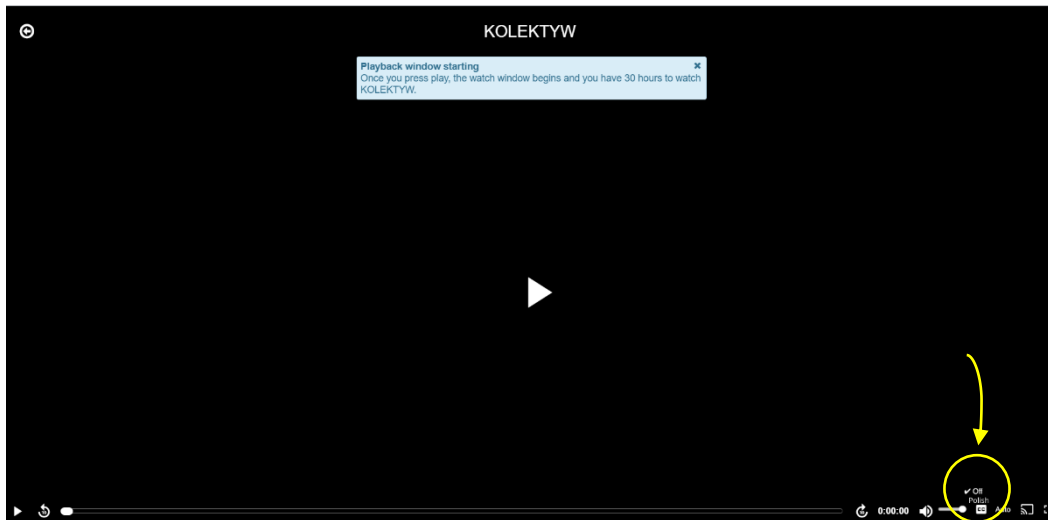

7. Aby aktywować polskie napisy, kliknij przycisk „CC” i wybierz swój język.

Życzymy miłych wrażeń z wirtualnego kina!

W przypadku pytań lub problemów technicznych prosimy o kontakt:
contact@festivalscope.com

Zespół LUX
luxaward@ep.europa.eu