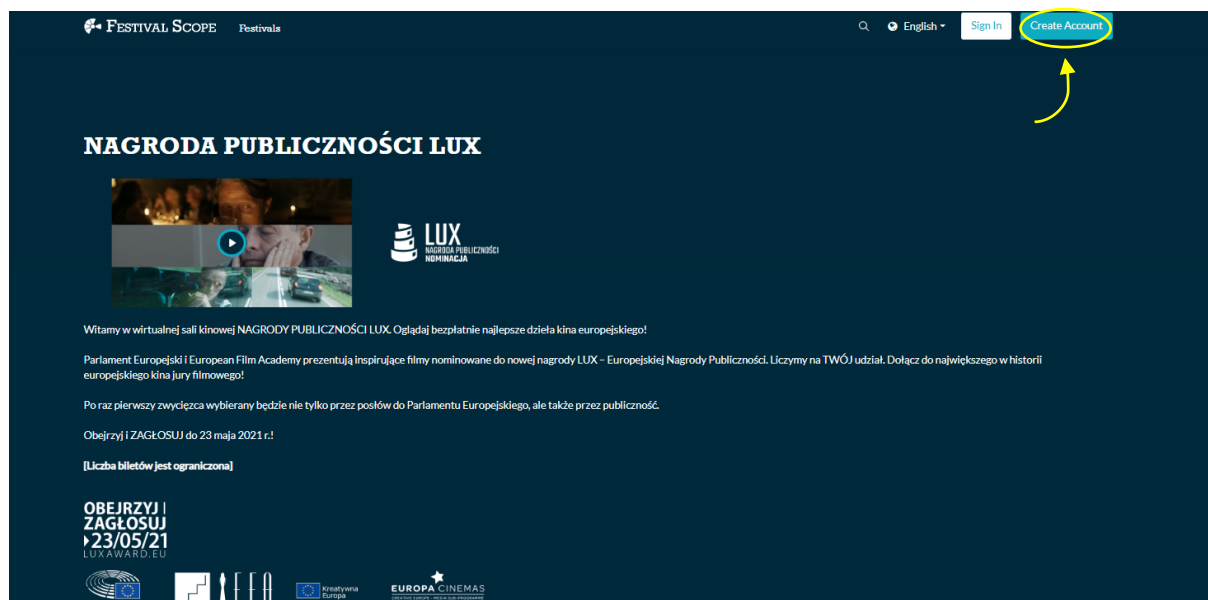

Instrukcja obsługi LUX Virtual Cinema w polsce

1. Odwiedź polską stronę LUX Virtual Cinema.

<https://www.festivalscope.com/fr/page/lux-audience-award-2021-poland/>

2. Kliknij „utwórz konto”.

3. Wprowadź swoje dane, zaakceptuj warunki i kliknij „prześlij”.