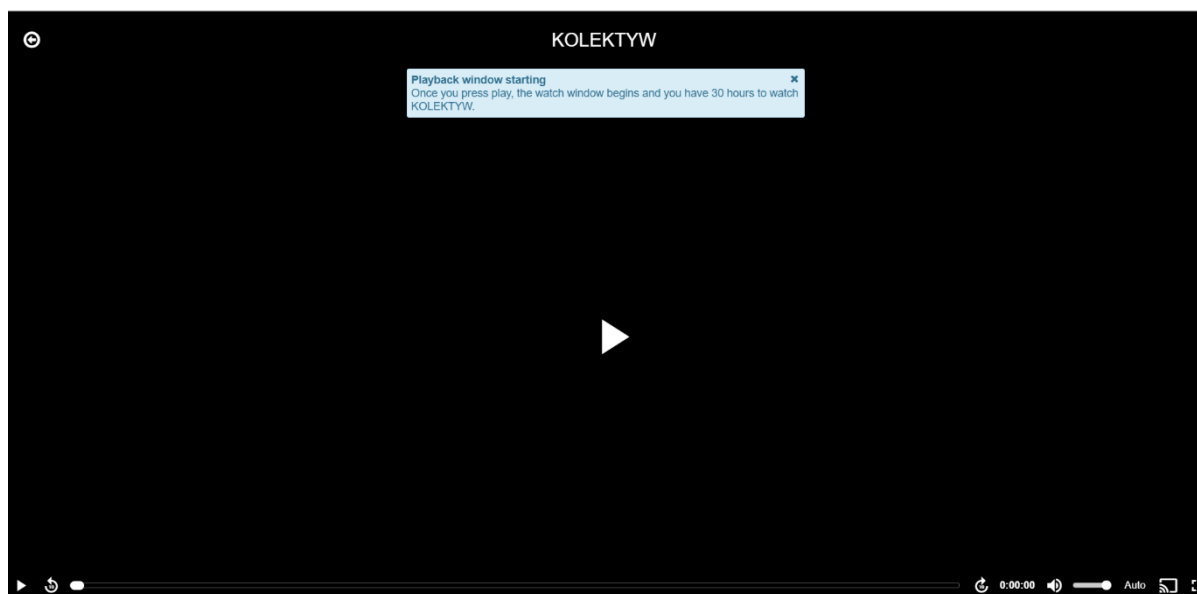

5. Aby obejrzeć wybrany film, kliknij niebieski przycisk na obrazie filmu.

6. Oglądaj film

Wypożyczony film jest aktywny przez pięć dni. Po kliknięciu przycisku odtwarzania film zacznie się odtwarzać i możesz go oglądać dowolną liczbę razy w ciągu 30 godzin.